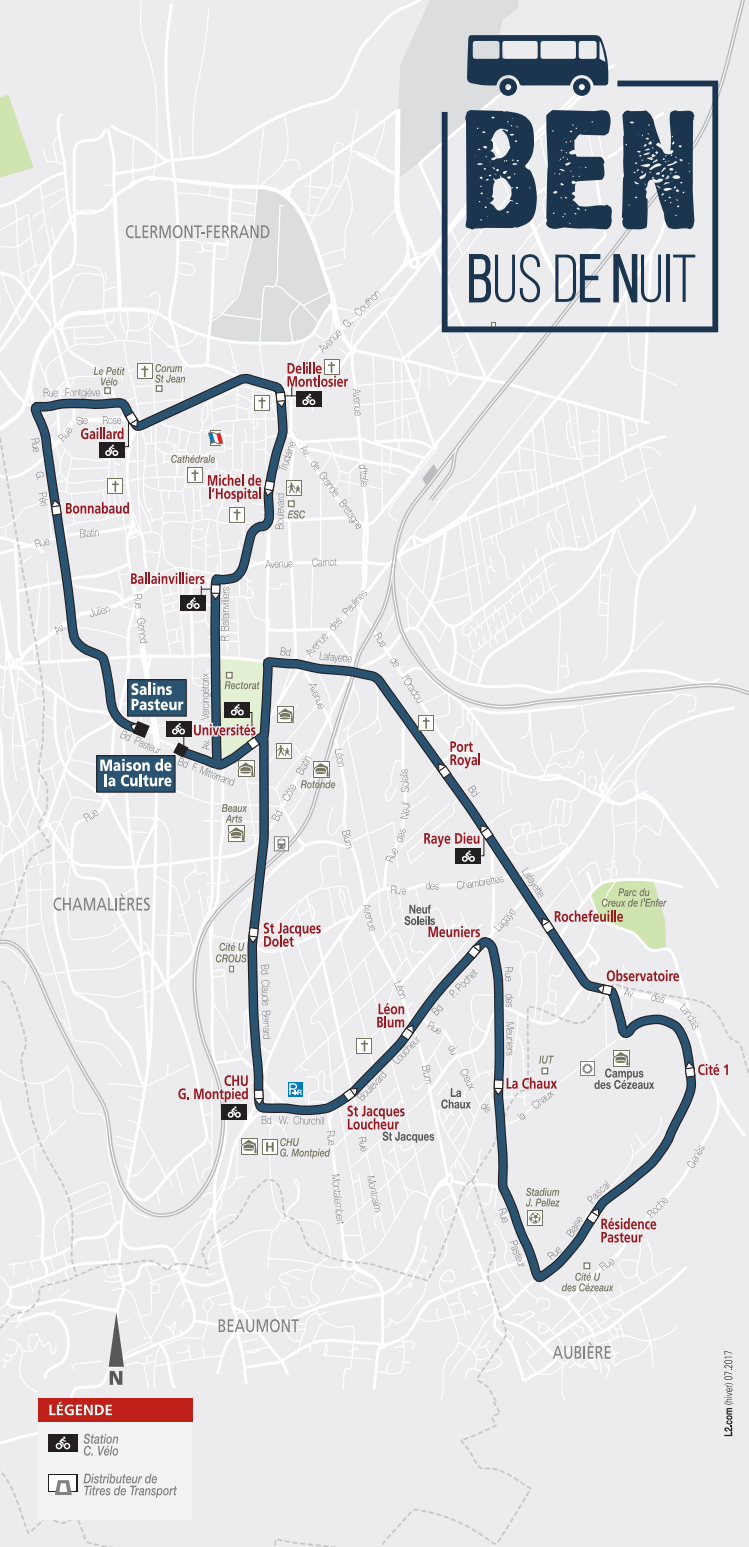

Service ouvert à tous gratuitement du 28/09/17 au 02/06/18

Tous les **jeudis, vendredis et samedis soirs**, en **période scolaire** et **jours fériés***

Départs à 1h, 2h, 3h et 4h du matin

Profitez de **BEN**,
Le Bus de Nuit qui te ramène après tes soirées...

AGENTS DE MÉDIATION PRÉSENTS DANS CHAQUE NAVETTE

BEN c'est la ligne qui relie les Cézeaux au centre-ville pour tes soirées.

* Service valable les 11 novembre, 1er janvier, 1er avril, 1er, 8, 10, 20 mai.